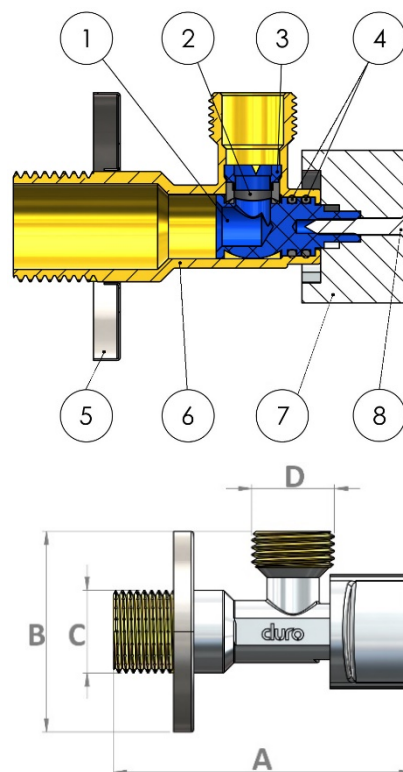

ZAWORY KĄTOWE ANTYKAMIENNE SERIA SMART

Karta techniczna
wersja 1.1
z dnia 10.04.2020

PRZEZNACZENIE:

Zawory kątowe marki „cluro” serii SMART przeznaczone są do montażu w instalacjach wodociągowych. Posiadają one metalowe pokrętło i system zamykania na 1/4 obrotu umożliwiający szybkie otwarcie/zamknięcie zaworu. Ich szczelność uzyskiwana jest dzięki zastosowaniu podwójnego o-ringa na trzpieniu.

DANE TECHNICZNE:

Maksymalna temperatura pracy: 95° C

Maksymalne ciśnienie pracy: 10 bar

Rozmiary:

SMART GZ 1/2" x GZ 3/8"

SMART GZ 1/2" x GZ 1/2"

SMART GZ 1/2" x GZ 3/4"

CERTYFIKATY:

Znakowanie 

Krajowa deklaracja właściwości użytkowych 2/duro/2019 – produkt zgodny z normą PN-M-75002:2016-10.

Produkt z Atestem NIZP-PZH.

BUDOWA I WYMIARY

Lp.	Opis	Materiał	Wykończenie powierzchni
1	Trzpień	POM	-
2	Uszczelka trzpienia	EPDM	-
3	Pierścień osadzący	POM	-
4	O-ringi	EPDM	-
5	Rozeta	Stal nierdzewna 201	-
6	Korpus	CW617N	Chromowany na zewnątrz, polerowany
7	Pokrętło	Zamak	Chromowane
8	Wkręt	AISI301	-

Kod	Rozmiar	A (mm)	B (mm)	C	D
D/ZK-SMART-1238	1/2" x 3/8"	74,5	50	GZ 1/2"	GZ 3/8"
D/ZK-SMART-1212	1/2" x 1/2"	74,5	50	GZ 1/2"	GZ 1/2"
D/ZK-SMART-1234	1/2" x 3/4"	74,5	50	GZ 1/2"	GZ 3/4"

KONTAKT: ARKA Sp. z o.o. sp.k., ul. Ogrodowa 5, 76-004 Sianów, tel. +48 94 341 77 19, www.arka-instalacje.pl